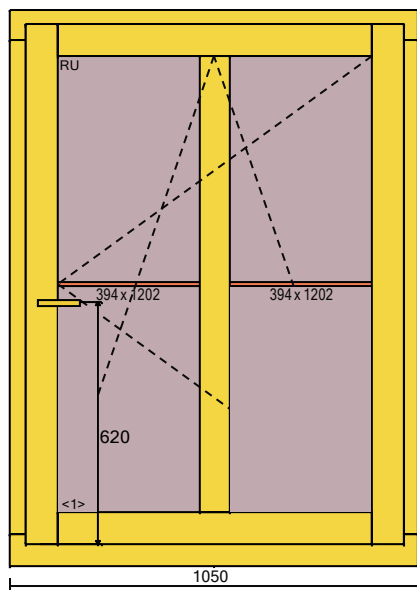

Prezentowane poniżej rysunki specyfikacji przedstawiają widok okien od wewnątrz pomieszczenia.
Funkcje otwierania zostały określone w widoku okien od wewnątrz pomieszczenia.

Poz. nr 1:
Gabaryt: 1050 x 1430
Ilość 30

Technologia: 68 Softline II SOSNA ŁĄCZONA
Kolor: JASNY ORZECH HARMONIA BARW
Szkło: 4/10/4/10/4 U=0,8
Listwa: LPS STD
Szpros: WIEDEŃSKI_26 SW 103
Rama: STD
Skrzydło: Std
Okucie: RU
Okapnik: Aluron Oliwka
Silikon: RAL 8001 Dąb jasny
Pakowanie: Indywidualne
Uszczelka: Nowa - Brąz (8019)
Okapnik przyszybowy: Aluron Oliwka
Klasa okucia: RC-0 - STD
Zawiasy: Zewnętrzne + osłonki
System przesuwny: Nie dotyczy
Plecy kryte R: Plecy
Kolor osłonek: Stare złoto
Kolor klamki: Stare złoto
Typ klamki: Standard